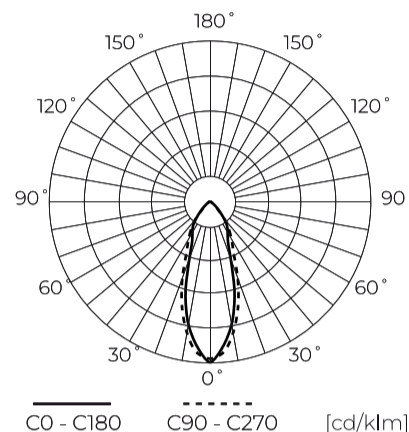

LED line LITE

Symbol: 247811

EAN: 5901583247811

**LED-lamp GU10 6500K 3W 273lm 230V
36° LITE Glas**

LED GU10 3W LED line LITE lamp is een moderne lichtoplossing met een lichtstroom parameter van 273 lm. Dankzij zijn hoge lichtopbrengst van 91 lm/W en energieklasse F is het een kosteneffectief alternatief. De lichtkleurtemperatuur van 6500 K zorgt voor koud, wit licht, perfect reflecterend van de omgevingskleuren dankzij de Ra80 kleurkaartfactor. Een lichthoek van 36° zorgt voor een effectieve accentuering van geselecteerde ruimtes.

Technische gegevens

Parameter	Waarde
Energie-efficiëntieklasse 2019/2015	F
Garantie	3
Stroom	• 3 W
Spanning	• 220-260 V AC
Lichtkleurtemperatuur	• 6500 K
Lichte kleur	Wit
Kleurweergave-index Ra	80
Lichtopbrengst	91
Totale lichtstroom	273 lm
Behoudfactor van de lichtstroom	96
Houdbaarheid L70B50	30 000 h
Duurzaamheidsfactor	0.9

Parameter	Waarde
MacAdam's stappen	≤6
Voedingsspanningsfrequentie	50/60Hz
Stralingshoek	36°
Diodetype	SMD2835
Vermogensfactor PF	0,4
Aantal aan/uit-cycli	50000
Opwarmtijd lamp tot 60%	1
Bedrijfstemperatuur	-20÷40
Voor toepassingen	Binnen in de kamers
Hoogte	53
Diameter van de fitting	50 mm
Materiaal (behuizing)	Glas

LED line LITE

Symbol: 247811

EAN: 5901583247811

**LED-lamp GU10 6500K 3W 273lm 230V
36° LITE Glas**

Technisch tekenen

Lichtverdeling

Extra productfoto's

Logistieke gegevens