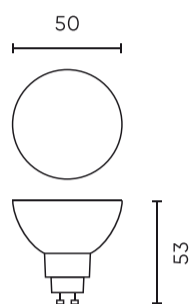

LED line LITE

Symbol: 247811

EAN: 5901583247811

**LED-lamp GU10 6500K 3W 273lm 230V
36° LITE Glas**

Technisch tekenen