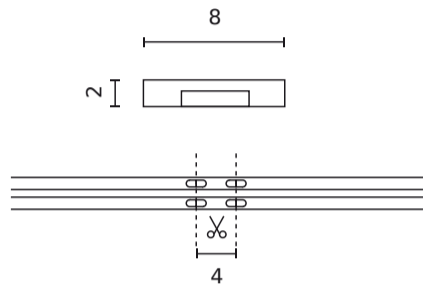

In tegenstelling tot standaard LED line strips, die alleen op aangewezen intervallen kunnen worden geknipt, knip je hier **precies waar je het nodig hebt – om de 4 mm**. Hierdoor pas je de lengte van de strip perfect aan elke oppervlakte aan, zonder materiaalverlies en zonder onnodig afval.

Parameter	Waarde
Houdbaarheid L70B50	30 000 h
Dimfunctie	PWM
Totale lichtstroom (meter)	1105 lm
Stroom (meter)	0,54 A
Stralingshoek	180
Diodetype	COB
Aantal diodes (meter)	528
Bedrijfstemperatuur	-20 ÷ 45
Voor toepassingen	Binnen in de kamers
Lengte	30000 mm
Breedte	8 mm

LED line PRIME

Symbol: 221406

EAN: 5905378221406

**LED strip free cut 528 COB 24V 3000K  
13W IP20 8mm 30m 1105lm/m PRIME**

**Technisch tekenen**

**Lichtverdeling**

**Extra productfoto's**

**Logistieke gegevens**

**Individuele verpakking**

Breedte	380 mm
Hoogte	130 mm
Lengte	400 mm
Weegschaal	0,67 kg

**Bulkverpakkingen**

Hoeveelheid	20
Breedte	350 mm
Hoogte	290 mm
Lengte	450 mm
Weegschaal	13,4 kg

**Europallet**

Weegschaal	
------------	--