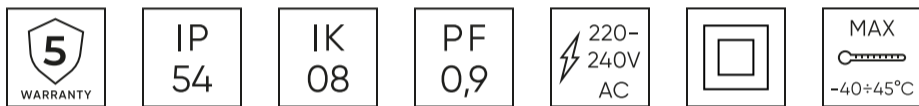

LED line PRIME

Symbol: 201095

EAN: 5905378201095

**Plafonlamp ACTON 3000K 18W 1900lm  
rond IP54 wit PRIME**

ACTON van LED-lijn PRIME is een moderne lichtbron met een vermogen van 18 W, wat een indrukwekkende lichtstroom van 1900 lm genereert. De kleurtemperatuur is een aangenaam warm wit licht 3000 K, ideaal voor het creëren van een sfeer in verschillende ruimtes. De behuizing wordt gekenmerkt door een duurzame polycarbonaatstructuur, die impactbescherming (IK08) en hoge IP54-dichtheid biedt, waardoor zowel binnen als buiten gebouwen kunnen worden geïnstalleerd.

**Technische gegevens**

Parameter	Waarde
Garantie	5
Stroom	• 18 W
Spanning	• 220-240 V AC
Lichtkleurtemperatuur	• 3000 K
Lichte kleur	Wit
Kleurweergave-index Ra	80
Dichtheidsklasse	IP54
IK-beschermingsklasse	08
Elektrische beschermingsklasse	II
Lichtopbrengst	105
Totale lichtstroom	1900
Behoudfactor van de lichtstroom	96
Houdbaarheid L70B50	30 000 h
Duurzaamheidsfactor	0.9

Parameter	Waarde
Dimfunctie	-
MacAdam's stappen	≤6
Voedingsspanningsfrequentie	50/60Hz
Stralingshoek	120
Diodetype	SMD2835
Vermogensfactor PF	0,9
Opwarmtijd lamp tot 60%	1
Bedrijfstemperatuur	-25÷40
Voor toepassingen	Binnen en buiten de kamers
Hoogte	51
Diameter van de fitting	220
Weegschaal	500
Materiaal (behuizing)	Polycarbonaat
Materiaal (lampenkap)	Polycarbonaat