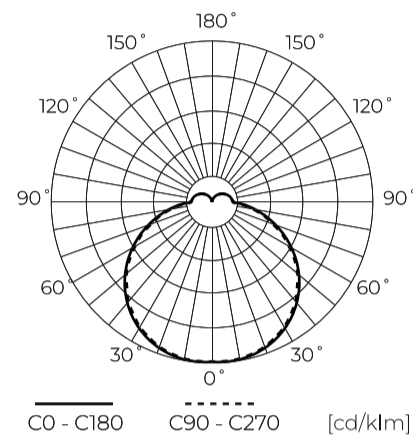

Lichtverdeling