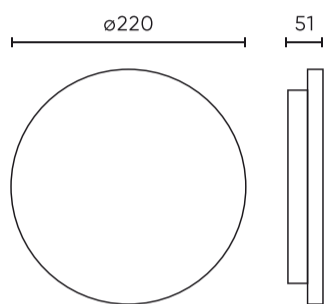

LED line PRIME

Symbol: 201095

EAN: 5905378201095

**Plafonlamp ACTON 3000K 18W 1900lm
rond IP54 wit PRIME**

Technisch tekenen