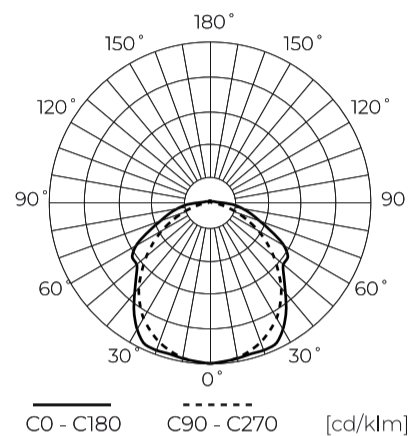

LED line PRIME

Symbol: 210189-DALI

EAN: 5905378221512

**Hermetische armatuur RANGER 4000K
40W 7200lm IP66 120cm grijs PRIME
DALI**

Technisch tekenen

Lichtverdeling