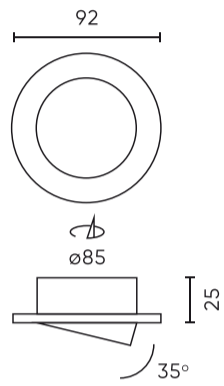

LED line PRIME

Symbol: 241284

EAN: 5901583241284

**PLAFONDLAMP SLIM OROSA draaibaar
rond IP20 wit PRIME**

Technisch tekenen