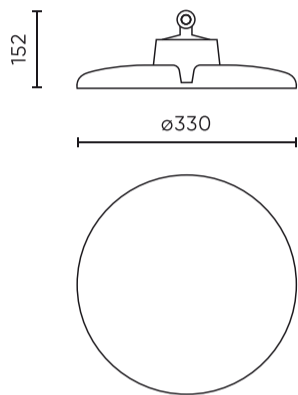

LED line PRIME

Symbol: 203211

EAN: 5905378203211

**Highbay Armatuur PHANTOM 4000K
200W 38000lm 90° IP65 zwart PRIME 1-
10V**

Technisch tekenen