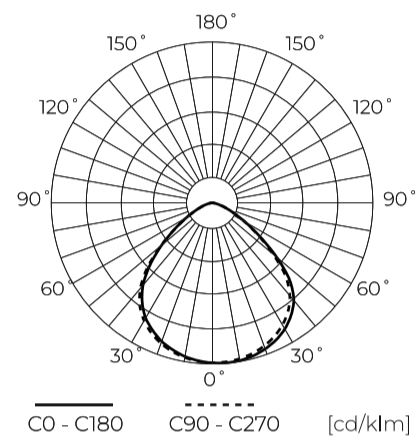

Lichtverdeling