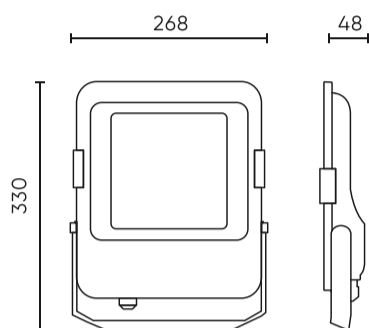

LED line PRIME

Symbol: 202528

EAN: 5905378202528

FLOODLIGHT 4000K 100W 14000lm T3 IP66 PRIME

Technisch tekenen