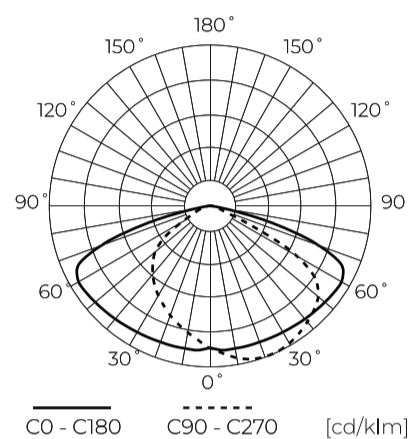

**Technische gegevens**

Parameter	Waarde
Energie-efficiëntieklasse 2019/2015	D
Garantie	5/7*
Stroom	• 100 W
Spanning	• 100-277 V AC
Lichtkleurtemperatuur	• 4000 K
Lichte kleur	Wit
Kleurweergave-index Ra	70
Dichtheidsklasse	IP66
Elektrische beschermingsklasse	I
Lichtopbrengst	140
Totale lichtstroom	14000
Behoudfactor van de lichtstroom	96
Houdbaarheid L70B50	50 000 h
L80B* - verschil B10-B50 ≈ 1 % (volgens LightingEurope) - verwaarloosbaar	35000 h
Duurzaamheidsfactor	0.9
MacAdam's stappen	≤6

Parameter	Waarde
Kabellengte	920 mm
Montage type	Opbouw
Voedingsspanningsfrequentie	50/60Hz
Stralingshoek	105*155
Diodetype	SMD2835
Aantal diodes	216
Vermogensfactor PF	0,9
Aantal aan/uit-cycli	50000
Bedrijfstemperatuur	-40÷45
Voor toepassingen	Binnen en buiten de kamers
Lengte	295 mm
Breedte	270 mm
Hoogte	46 mm
Weegschaal	2,1
Materiaal (behuizing)	Aluminium
Materiaal (lampenkap)	Gehard glas

LED line PRIME

Symbol: 202528

EAN: 5905378202528

**FLOODLIGHT 4000K 100W 14000lm T3 IP66 PRIME**

**Technisch tekenen**

**Lichtverdeling**

**Extra productfoto's**

**Logistieke gegevens**

**Individuele verpakking**

Breedte	285 mm
Hoogte	56 mm
Lengte	380 mm
Weegschaal	2,1 kg

**Bulkverpakkingen**

Hoeveelheid	5
Breedte	300 mm
Hoogte	305 mm
Lengte	395 mm
Volume	0,0361 m3
Weegschaal	10,5 kg
Reacties	