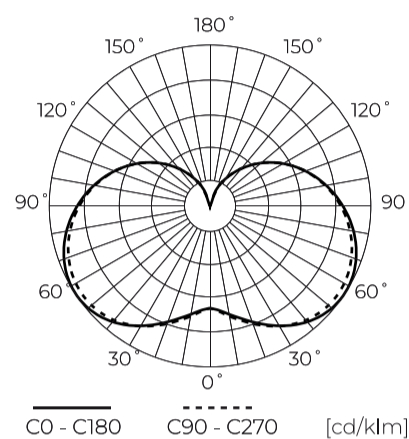

Technische gegevens

Parameter	Waarde
Energie-efficiëntieklasse 2019/2015	D
Garantie	5
Stroom	• 5 W
Spanning	• 170-250 V AC
Lichtkleurtemperatuur	• 3000 K
Lichte kleur	Wit
Kleurweergave-index Ra	80
Dichtheidsklasse	IP20
Lichtopbrengst	140
Totale lichtstroom	700 lm
Behoudfactor van de lichtstroom	96
Houdbaarheid L70B50	30 000 h
Duurzaamheidsfactor	0.9

Parameter	Waarde
MacAdam's stappen	≤6
Voedingsspanningsfrequentie	50/60Hz
Stralingshoek	220 °
Diodetype	SMD2835
Vermogensfactor PF	0,5
Aantal aan/uit-cycli	50000
Opwarmtijd lamp tot 60%	1
Bedrijfstemperatuur	-20÷40
Voor toepassingen	Binnen in de kamers
Hoogte	111
Diameter van de fitting	37 mm
Materiaal (behuizing)	Keramiek

LED line PRIME

Symbol: 209640

EAN: 5905378209640

**LED-lamp E14 3000K 5W 700lm 230V
220 ° C37 Keramiek PRIME**

Technisch tekenen

Lichtverdeling

Extra productfoto's

Logistieke gegevens

Individuele verpakking

Breedte	47 mm
Hoogte	125 mm
Lengte	47 mm
Weegschaal	0,06 kg

Bulkverpakkingen

Hoeveelheid	100
Breedte	270 mm
Hoogte	255 mm
Lengte	500 mm
Volume	0,034 m ³
Weegschaal	7 kg

Europallet

Hoogte	1890 mm
Hoeveelheid in laag	600
Aantal lagen	7
Hoeveelheid: Europallet	4200
Weegschaal	294 kg