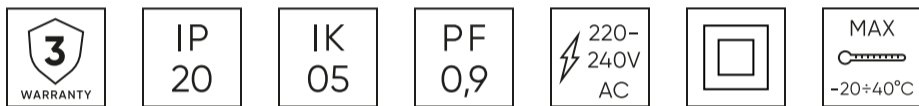

LED line LITE

Symbol: 210103

EAN: 5905378210103

**Downlight EASY FLEX 3CCT(3K/4K/5K)
12/15/18W 1530lm vierkant IP20 Wit LITE**

EASY FLEX 12-15-18W CCT is een moderne LED-lijn LITE verlichtingsarmatuur met 1530 lumens. Het maakt het mogelijk om kleurtemperatuur te kiezen in het bereik 3000 K, 4000 K en 5000 K, wat zorgt voor flexibiliteit in de ruimte opstelling. IP20-sealklasse garandeert bescherming tegen vaste lichamen groter dan 12 mm en IK05-beschermingsniveau biedt impactbestendigheid.

Technische gegevens

Parameter	Waarde
Energie-efficiëntieklasse 2019/2015	E
Garantie	3
Stroom	<ul style="list-style-type: none"> • 12 W • 15 W • 18 W
Spanning	<ul style="list-style-type: none"> • 220-240 V AC
Lichtkleurtemperatuur	<ul style="list-style-type: none"> • 3000 K • 4000 K • 5000 K
Lichte kleur	CCT
Kleurweergave-index Ra	80
Dichtheidsklasse	IP20
IK-beschermingsklasse	05
Elektrische beschermingsklasse	II
Lichtopbrengst	90
Totale lichtstroom	1530
Behoudfactor van de lichtstroom	96
Houdbaarheid L70B50	30 000 h
MacAdam's stappen	≤6

Parameter	Waarde
Voedingsspanningsfrequentie	50/60Hz
Stralingshoek	120
Diodetype	SMD2835
Aantal diodes	168
Vermogensfactor PF	≥0,9
Aantal aan/uit-cycli	15000
Opwarmtijd lamp tot 60%	1
Bedrijfstemperatuur	-20÷40
Installatiemethode	3in1 opbouw, inbouw, pendel
Grootte van het montagegat	65-175
Lengte	220 mm
Breedte	220 mm
Hoogte	17 mm
Weegschaal	0,48 kg