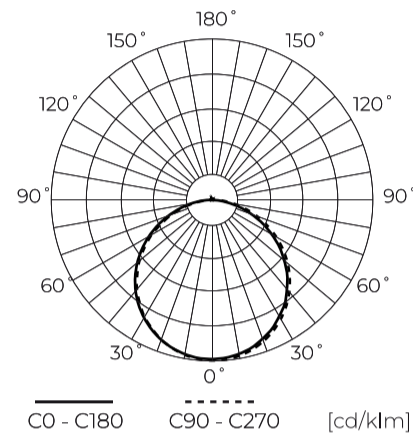

Technische gegevens

Parameter	Waarde
Energie-efficiëntieklasse 2019/2015	E
Garantie	3
Stroom	<ul style="list-style-type: none"> • 12 W • 15 W • 18 W
Spanning	<ul style="list-style-type: none"> • 220-240 V AC
Lichtkleurtemperatuur	<ul style="list-style-type: none"> • 3000 K • 4000 K • 5000 K
Lichte kleur	CCT
Kleurweergave-index Ra	80
Dichtheidsklasse	IP20
IK-beschermingsklasse	05
Elektrische beschermingsklasse	II
Lichtopbrengst	90
Totale lichtstroom	1530
Behoudfactor van de lichtstroom	96
Houdbaarheid L70B50	30 000 h
MacAdam's stappen	≤6

Parameter	Waarde
Voedingsspanningsfrequentie	50/60Hz
Stralingshoek	120
Diodetype	SMD2835
Aantal diodes	168
Vermogensfactor PF	≥0,9
Aantal aan/uit-cycli	15000
Opwarmtijd lamp tot 60%	1
Bedrijfstemperatuur	-20÷40
Installatiemethode	3in1 opbouw, inbouw, pendel
Grootte van het montagegat	65-175
Lengte	220 mm
Breedte	220 mm
Hoogte	17 mm
Weegschaal	0,48 kg

LED line LITE

Symbol: 210103

EAN: 5905378210103

**Downlight EASY FLEX 3CCT(3K/4K/5K)
12/15/18W 1530lm vierkant IP20 Wit LITE**

Technisch tekenen

Lichtverdeling

Extra productfoto's

Logistieke gegevens

Individuele verpakking

Breedte	225 mm
Hoogte	58 mm
Lengte	225 mm
Weegschaal	0,57 kg

Bulkverpakkingen

Hoeveelheid	20
Breedte	280 mm
Hoogte	335 mm
Lengte	570 mm
Weegschaal	11,40 kg

Europallet

Hoeveelheid	480
Hoogte	1,8 m
Hoeveelheid: Europallet	24
Weegschaal	300 kg