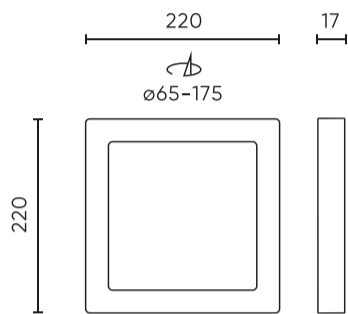

Parameter	Waarde
Voedingsspanningsfrequentie	50/60Hz
Stralingshoek	120
Diodetype	SMD2835
Aantal diodes	168
Vermogensfactor PF	≥0,9
Aantal aan/uit-cycli	15000
Opwarmtijd lamp tot 60%	1
Bedrijfstemperatuur	-20÷40
Installatiemethode	3in1 opbouw, inbouw, pendel
Grootte van het montagegat	65-175
Lengte	220 mm
Breedte	220 mm
Hoogte	17 mm
Weegschaal	0,48 kg

LED line LITE

Symbol: 210103

EAN: 5905378210103

**Downlight EASY FLEX 3CCT(3K/4K/5K)
12/15/18W 1530lm vierkant IP20 Wit LITE**

Technisch tekenen

Lichtverdeling

Extra productfoto's

Logistieke gegevens

Individuele verpakking

Breedte	225 mm
Hoogte	58 mm
Lengte	225 mm
Weegschaal	0,57 kg

Bulkverpakkingen

Hoeveelheid	20
Breedte	280 mm
Hoogte	335 mm
Lengte	570 mm
Weegschaal	11,40 kg

Europallet

Hoeveelheid	480
Hoogte	1,8 m
Hoeveelheid: Europallet	24
Weegschaal	300 kg