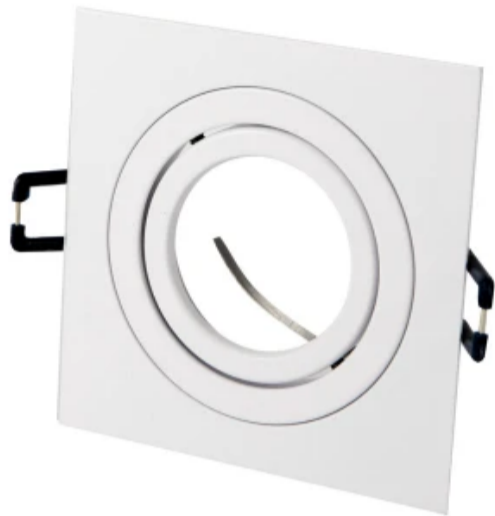

LED line PRIME

Symbol: 241222

EAN: 5901583241222

PLAFONDLAMP AKROS draaibaar vierkant IP20 wit PRIME

SLIM vierkante plafond behuizing in witte LED lijn PRIME mat kleur combineert modern design met functionaliteit. Het robuuste aluminium ontwerp zorgt voor langdurig gebruik en efficiënte warmteontlading. Dankzij de aanpassing van de lichthoek in de y-as is het mogelijk om het licht precies te sturen. IP20 lekklasse garandeert interne veiligheid en een laag energieverbruik maakt besparingen mogelijk.

Technische gegevens

Parameter	Waarde
Garantie	5
Dichtheidsklasse	IP20
Maximaal lampvermogen in het armatuur	35 W
Y-as aanpassingshoek	35
Voor toepassingen	Binnen en buiten de kamers
Classificatie van het basismateriaal voor installatie	F
Installatie van het verlichte object	0.5 m

Parameter	Waarde
Installatiemethode	pen-en-gatverbinding
Grootte van het montagegat	75-85
Lengte	92
Breedte	92
Hoogte	25
Diameter van de bron die aan de houder is toegewezen	50 mm
Materiaal (behuizing)	Aluminium

LED line PRIME

Symbol: 241222

EAN: 5901583241222

PLAFONDLAMP AKROS draaibaar vierkant IP20 wit PRIME

Technisch tekenen

Lichtverdeling

Extra productfoto's

Logistieke gegevens