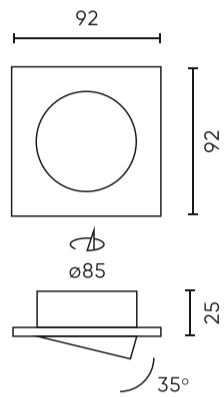

LED line PRIME

Symbol: 241222

EAN: 5901583241222

PLAFONDLAMP AKROS draaibaar vierkant IP20 wit PRIME

Technisch tekenen