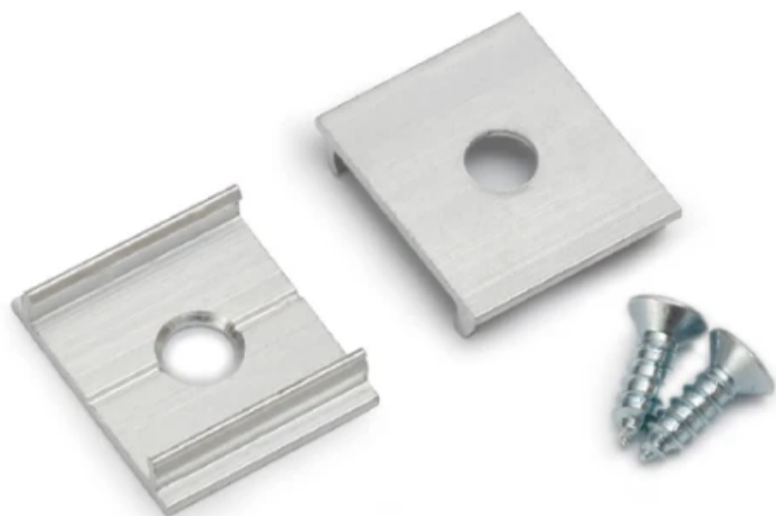

## T grip

TOPMET T houder is een massief aluminium product voor duurzaamheid en esthetiek. Het minimalistische ontwerp maakt het perfect voor een verscheidenheid aan interieurstukken. Dankzij de precieze afwerking garandeert de steel een eenvoudige installatie en stabiliteit. Het gebruik van hoogwaardige materialen biedt weerstand tegen mechanische schade. De T houder is compatibel met het GROOVE14 profiel, waardoor het een veelzijdige oplossing is voor verlichtingsprojecten.