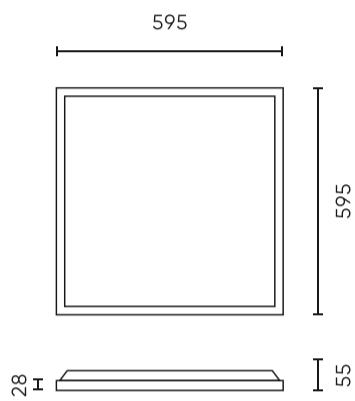

LED line PRIME

Symbol: 205826

EAN: 5905378205826

**Panel Backlit 4000K 34W 4760lm IP20
60x60cm wit PRIME 0-10V**

Technisch tekenen