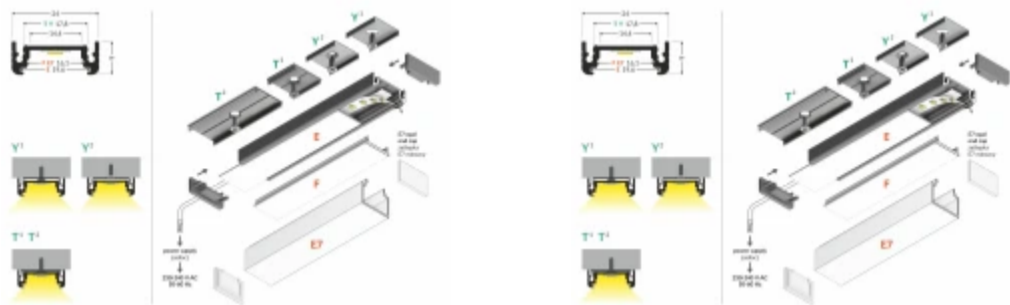

TOPMET

Symbol: A2020021

EAN: 5901597204862

**SURFACE profiel14 EF/Y 2000 zwart**

Het SURFACE14 EF/Y 2000 profiel in zwart is een innovatief verlichtingselement van hoogwaardig aluminium. Hij is 2000 mm lang, 24 mm breed en 9 mm hoog, waardoor hij ideaal is voor moderne opstellingen. Dankzij de matte afwerking geeft het de elegante look aan elk interieur. Het ontwerp zorgt voor een optimale lichthandling en de duurzaamheid van materialen garandeert langdurig gebruik.

**Technische gegevens**

Parameter	Waarde
Garantie	1
Maximale breedte van de LED-strip	14
Lengte	2000

Parameter	Waarde
Breedte	24
Hoogte	9

TOPMET

Symbol: A2020021

EAN: 5901597204862

**SURFACE profiel14 EF/Y 2000 zwart**

**Technisch tekenen**

**Lichtverdeling**

**Extra productfoto's**

**Logistieke gegevens**

**Individuele verpakking**

Hoeveelheid	1
Breedte	2000 mm
Hoogte	9 mm
Lengte	24 mm
Weegschaal	0,326 kg

**Bulkverpakkingen**

Hoeveelheid	40
Hoogte	0 mm
Lengte	400 mm
Weegschaal	0 kg

**Europallet**

---

TOPMET

Symbol: A2020021

EAN: 5901597204862

**SURFACE profiel14 EF/Y 2000 zwart**

---