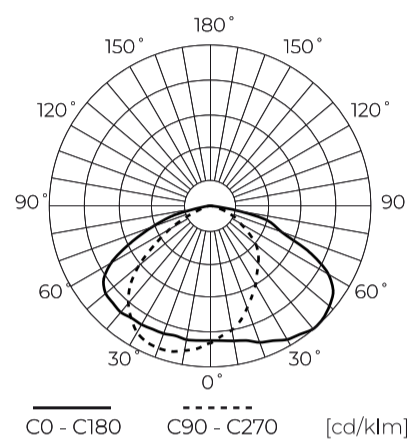

Parameter	Waarde
ULOR	0 %
Kabellengte	300 mm
Voedingsspanningsfrequentie	50/60Hz
Stralingshoek	140 x 70
Diodetype	SMD LED
Aantal diodes	144
Vermogensfactor PF	0,9
Opwarmtijd lamp tot 60%	1
Bedrijfstemperatuur	-25°C ~ +50°C
Lengte	597
Breedte	89
Hoogte	108
Weegschaal	0,95 kg
Materiaal (lampenkap)	Polycarbonaat

LED line LITE

Symbol: 203839

EAN: 5905378203839

**LED line straatarmatuur FLAMINGO
4000K 100W 10000lm IP65 zwart LITE**

Technisch tekenen

Lichtverdeling

Extra productfoto's

Logistieke gegevens

Individuele verpakking

Breedte	597 mm
Hoogte	108 mm
Lengte	89 mm
Weegschaal	1,2 kg

Bulkverpakkingen

Hoeveelheid	20
Breedte	465 mm
Hoogte	440 mm
Lengte	615 mm
Volume	0,125 m ³
Weegschaal	24 kg

Europallet

Hoeveelheid	160
Hoogte	1,9 m
Hoeveelheid in laag	
Aantal lagen	4
Hoeveelheid: Europallet	8
Weegschaal	220 kg