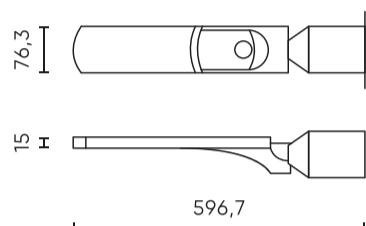

LED line LITE

Symbol: 203839

EAN: 5905378203839

**LED line straatarmatuur FLAMINGO
4000K 100W 10000lm IP65 zwart LITE**

Flamingo 100W wegmontage van LED-lijn LITE is een geavanceerde lichtoplossing die prestaties combineert met modern design. Het zendt een lichtstroom van 10.000 lumen uit bij een kleurtemperatuur van 4000 K, die helder en natuurlijk licht geeft. De IP65 aluminium gegoten behuizing garandeert weerstand tegen atmosferische omstandigheden en mechanische schade.

Parameter	Waarde
ULOR	0 %
Kabellengte	300 mm
Voedingsspanningsfrequentie	50/60Hz
Stralingshoek	140 x 70
Diodetype	SMD LED
Aantal diodes	144
Vermogensfactor PF	0,9
Opwarmtijd lamp tot 60%	1
Bedrijfstemperatuur	-25°C ~ +50°C
Lengte	597
Breedte	89
Hoogte	108
Weegschaal	0,95 kg
Materiaal (lampenkap)	Polycarbonaat

LED line LITE

Symbol: 203839

EAN: 5905378203839

**LED line straatarmatuur FLAMINGO
4000K 100W 10000lm IP65 zwart LITE**

Technisch tekenen

Lichtverdeling

Extra productfoto's

Logistieke gegevens

Individuele verpakking

Breedte	597 mm
Hoogte	108 mm
Lengte	89 mm
Weegschaal	1,2 kg

Bulkverpakkingen

Hoeveelheid	20
Breedte	465 mm
Hoogte	440 mm
Lengte	615 mm
Volume	0,125 m ³
Weegschaal	24 kg

Europallet

Hoeveelheid	160
Hoogte	1,9 m
Hoeveelheid in laag	
Aantal lagen	4
Hoeveelheid: Europallet	8
Weegschaal	220 kg