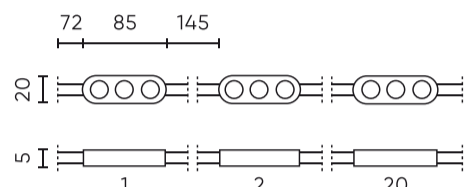

LED line PRIME

Symbol: 243424

EAN: 5901583243424

**Moduł OPTO 3x SMD2835 12V 6500K
2,5W**

Technisch tekenen