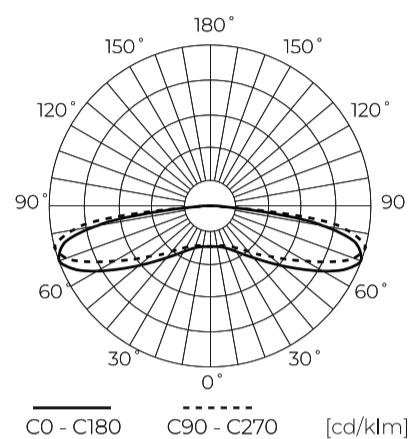

Lichtverdeling