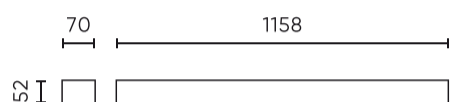

LED line PRIME

Symbol: 204140

EAN: 5905378204140

**Lineaire armatuur FUSION 4000K 40W
5200lm LR40° IP20 120cm wit PRIME**

Technisch tekenen