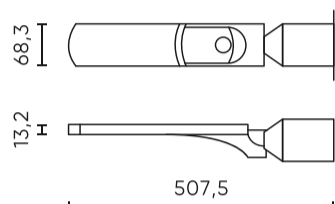

LED line LITE

Symbol: 203822

EAN: 5905378203822

**Wegarmatuur FLAMINGO 4000K 50W
5000lm IP65 zwart LITE**

Technisch tekenen