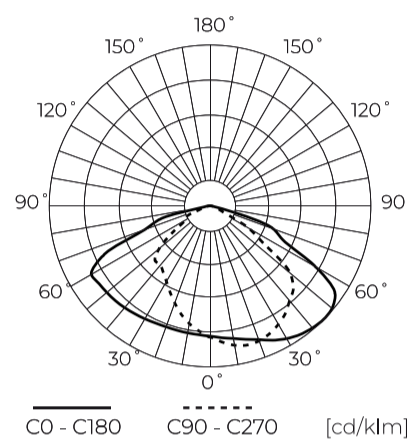

Parameter	Waarde
ULOR	<1%
Kabellengte	300 mm
Voedingsspanningsfrequentie	50/60Hz
Stralingshoek	140 x 70
Diodetype	SMD LED
Aantal diodes	72
Vermogensfactor PF	0,9
Opwarmtijd lamp tot 60%	1
Bedrijfstemperatuur	-25÷50
Voor toepassingen	Binnen en buiten de kamers
Lengte	505 mm
Breedte	108 mm
Hoogte	90 mm
Weegschaal	0,83 kg
Materiaal (lampenkap)	Polycarbonaat

LED line LITE

Symbol: 203822

EAN: 5905378203822

**Wegarmatuur FLAMINGO 4000K 50W
5000lm IP65 zwart LITE**

Technisch tekenen

Lichtverdeling

Extra productfoto's

Logistieke gegevens

Individuele verpakking

Hoeveelheid	1
Breedte	508 mm
Hoogte	108 mm
Lengte	89 mm
Weegschaal	0,95 kg

Bulkverpakkingen

Hoeveelheid	20
Breedte	475 mm
Hoogte	440 mm
Lengte	530 mm
Volume	0,110 m ³
Weegschaal	19 kg