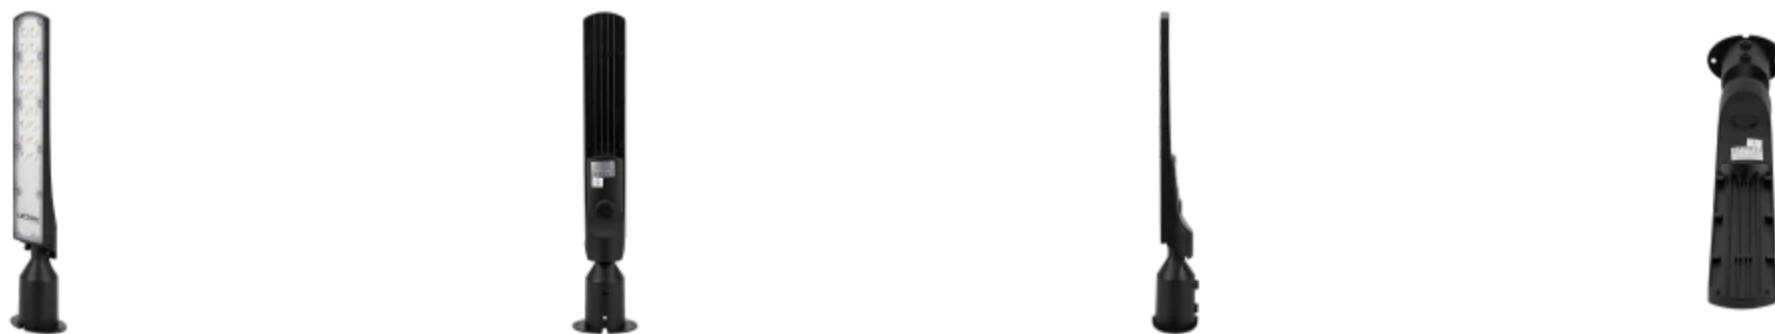

LED line LITE

Symbol: 203822

EAN: 5905378203822

**Wegarmatuur FLAMINGO 4000K 50W
5000lm IP65 zwart LITE**

FLAMINGO 50 W wegmontage in zwart is een moderne en efficiënte lichtoplossing. Met een vermogen van 50W genereert het een lichtstroom van 5000 lumen bij een kleurtemperatuur van 4000 K, wat natuurlijk licht oplevert. Gemaakt van massief aluminium, heeft het weerstand tegen atmosferische omstandigheden als gevolg van IP65.

Parameter	Waarde
ULOR	<1%
Kabellengte	300 mm
Voedingsspanningsfrequentie	50/60Hz
Stralingshoek	140 x 70
Diodetype	SMD LED
Aantal diodes	72
Vermogensfactor PF	0,9
Opwarmtijd lamp tot 60%	1
Bedrijfstemperatuur	-25÷50
Voor toepassingen	Binnen en buiten de kamers
Lengte	505 mm
Breedte	108 mm
Hoogte	90 mm
Weegschaal	0,83 kg
Materiaal (lampenkap)	Polycarbonaat

LED line LITE

Symbol: 203822

EAN: 5905378203822

**Wegarmatuur FLAMINGO 4000K 50W
5000lm IP65 zwart LITE**

Technisch tekenen

Lichtverdeling

Extra productfoto's

Logistieke gegevens