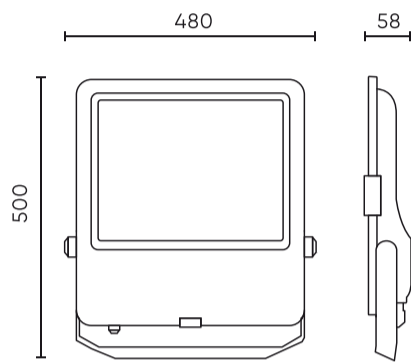

LED line PRIME

Symbol: 202696

EAN: 5905378202696

**FLOODLIGHT 4000K 400W 56000lm T3
IP66 PRIME**

Technisch tekenen