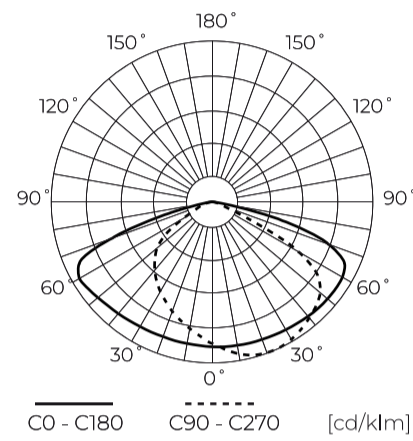

Lichtverdeling