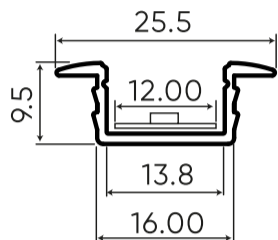

LED line PRIME

Symbol: 218079

EAN: 5905378218079

Inbouw aluminium profiel zwart 3m - PRIME set

Technisch tekenen