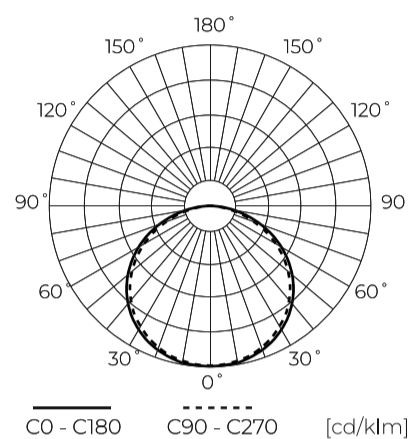

Lichtverdeling