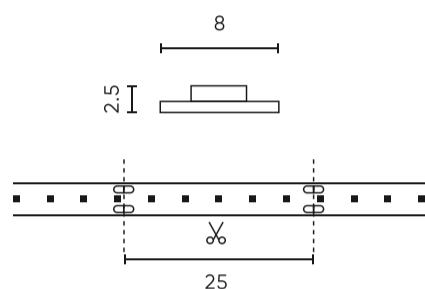

LED line PRIME

Symbol: 477149

EAN: 5907777477149

**LED-strip 600/5m SMD 12V 4000K 9.6W
IP20 8mm 5m 960lm/m PRIME**

Technisch tekenen