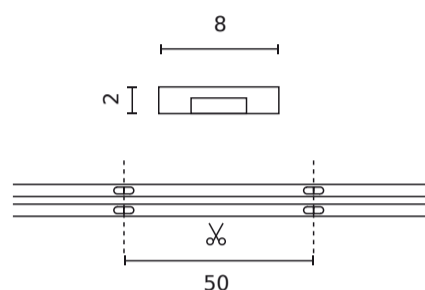

Parameter	Waarde
Totale lichtstroom (meter)	110 lm
Stroom (meter)	0,04 A
Stralingshoek	180
Diodetype	COB
Aantal diodes	320
Bedrijfstemperatuur	-20 ÷ 45
Voor toepassingen	Binnen in de kamers
Lengte	5000 mm
Breedte	8 mm
Hoogte	2 mm
Weegschaal	0,1 kg

LED line PRIME

Symbol: 220379

EAN: 5905378220379

**LED strip 320 COB 24V 4000K 1W IP20
8mm 5m 110lm/m PRIME**

Technisch tekenen

Lichtverdeling

Extra productfoto's

Logistieke gegevens

Individuele verpakking

Hoeveelheid	
Breedte	153 mm
Hoogte	15 mm
Lengte	153 mm
Weegschaal	0,126 kg
Type	

Bulkverpakkingen

Hoeveelheid	40
Breedte	320 mm
Hoogte	180 mm
Lengte	320 mm
Weegschaal	5,06 kg

Europallet

Hoeveelheid	2400
Hoogte	1,6 m
Hoeveelheid in laag	
Aantal lagen	
Hoeveelheid: Europallet	60
Weegschaal	330 kg

LED line PRIME

Symbol: 220379

EAN: 5905378220379

**LED strip 320 COB 24V 4000K 1W IP20
8mm 5m 110lm/m PRIME**