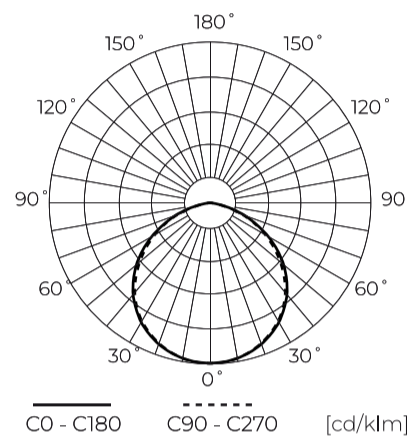

**Technische gegevens**

Parameter	Waarde
Energie-efficiëntieklasse 2019/2015	G
Garantie	5
Stroom	• 5 W
Spanning	• 220-260 V AC
Lichtkleurtemperatuur	• 2700 K
Lichte kleur	Wit
Kleurweergave-index Ra	80
Elektrische beschermingsklasse	II
Lichtopbrengst	80
Totale lichtstroom	400 lm
Behoudfactor van de lichtstroom	96
Houdbaarheid L70B50	30 000 h
Duurzaamheidsfactor	0.9

LED line PRIME

Symbol: 470720

EAN: 5907777470720

**LED-lamp SMD 2700K 5W 400lm 230V  
110° INSERT fi50mm DIM Keramiek  
PRIME**

**Technisch tekenen**

**Lichtverdeling**

**Extra productfoto's**

**Logistieke gegevens**

**Individuele verpakking**

Hoeveelheid	10
Breedte	47 mm
Hoogte	125 mm
Lengte	47 mm
Weegschaal	0,08 kg

**Bulkverpakkingen**

Hoeveelheid	100
Breedte	290 mm
Hoogte	170 mm
Lengte	595 mm
Volume	0,029 m <sup>3</sup>
Weegschaal	7 kg
Reacties	