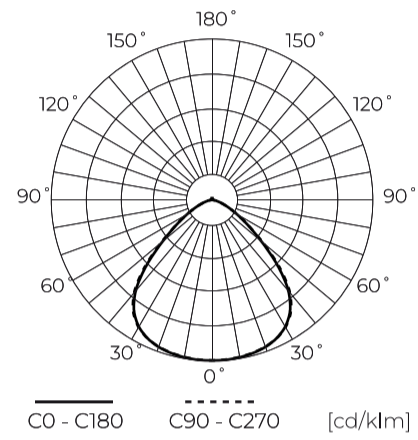

Lichtverdeling