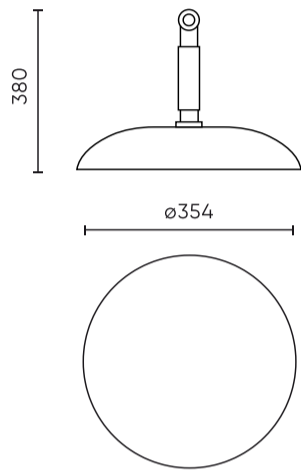

LED line PRIME

Symbol: 211278

EAN: 5905378211278

**Highbay Armatuur PYRO High Temp
4000K 200W 38000lm 90° IP65 zwart
PRIME**

Technisch tekenen