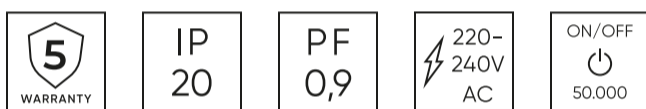

**LED buis ZONDER KOPPELING.**

**Technische gegevens**

Parameter	Waarde
Energie-efficiëntieklasse 2019/2015	D
Garantie	5
Stroom	• 22 W
Spanning	• 220-240 V AC
Lichtkleurtemperatuur	• 4000 K
Lichte kleur	Wit
Kleurweergave-index Ra	80
Dichtheidsklasse	IP20
Lichtopbrengst	150
Totale lichtstroom	3300 lm
Behoudfactor van de lichtstroom	96
Houdbaarheid L70B50	25 000 h
Duurzaamheidsfactor	0.9
MacAdam's stappen	≤6

Parameter	Waarde
Voedingsspanningsfrequentie	50/60Hz
Stralingshoek	270 °
Diodetype	SMD2835
Aantal diodes	120
Duurzaamheid	25 000 h
Vermogensfactor PF	0,9
Aantal aan/uit-cycli	50000
Opwarmtijd lamp tot 60%	1
Voor toepassingen	Binnen in de kamers
Lengte	1500 mm
Diameter	28 mm
Weegschaal	0,250 kg
Materiaal (behuizing)	Glas