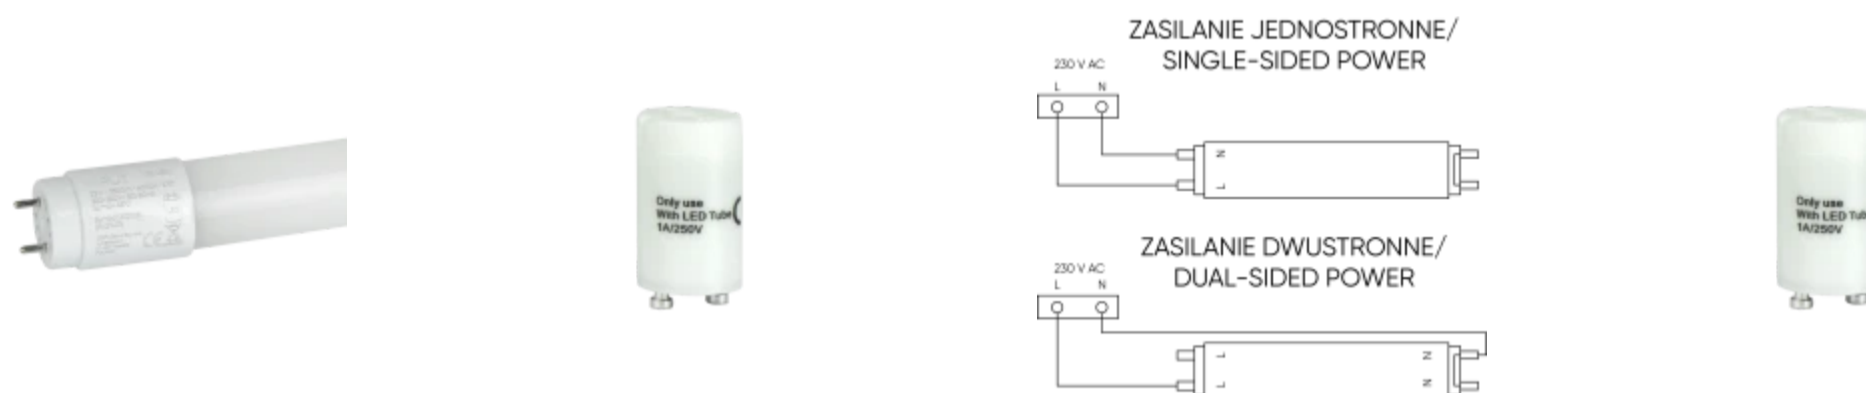

LED line PRIME

Symbol: 202108

EAN: 5905378202108

**LED-buis T8 G13 4000K 22W 3300lm  
230V 270° 150cm Glas PRIME (Zonder  
brug)**

De LED buis T8 22W 4000K van het merk LED line PRIME is een geavanceerde lichtbron van 150 cm lang met een lichtstroom van 3300 lumen. Dankzij de lichtopbrengst van 150 lm/W heeft het een laag energieverbruik en een levensduur van ongeveer 25.000 uur. Het product, gemaakt van glas met een melkachtige kap, zorgt voor een gelijkmatige verspreiding van licht zonder flikkering.

**LED buis ZONDER KOPPELING.**

**Technische gegevens**

Parameter	Waarde
Energie-efficiëntieklasse 2019/2015	D
Garantie	5
Stroom	• 22 W
Spanning	• 220-240 V AC
Lichtkleurtemperatuur	• 4000 K
Lichte kleur	Wit
Kleurweergave-index Ra	80
Dichtheidsklasse	IP20
Lichtopbrengst	150
Totale lichtstroom	3300 lm
Behoudfactor van de lichtstroom	96
Houdbaarheid L70B50	25 000 h
Duurzaamheidsfactor	0.9
MacAdam's stappen	≤6

Parameter	Waarde
Voedingsspanningsfrequentie	50/60Hz
Stralingshoek	270 °
Diodetype	SMD2835
Aantal diodes	120
Duurzaamheid	25 000 h
Vermogensfactor PF	0,9
Aantal aan/uit-cycli	50000
Opwarmtijd lamp tot 60%	1
Voor toepassingen	Binnen in de kamers
Lengte	1500 mm
Diameter	28 mm
Weegschaal	0,250 kg
Materiaal (behuizing)	Glas

LED line PRIME

Symbol: 202108

EAN: 5905378202108

**LED-buis T8 G13 4000K 22W 3300lm  
230V 270° 150cm Glas PRIME (Zonder brug)**

**Technisch tekenen**

**Lichtverdeling**

**Extra productfoto's**

**Logistieke gegevens**