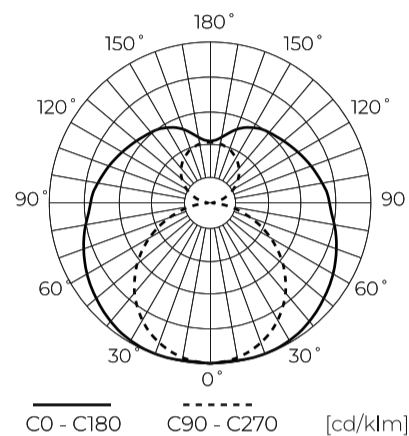

Lichtverdeling