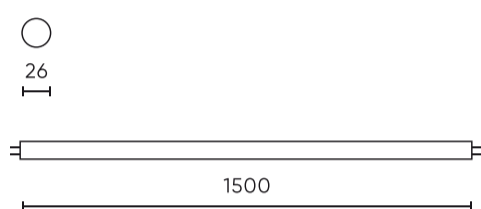

LED line PRIME

Symbol: 202108

EAN: 5905378202108

**LED-buis T8 G13 4000K 22W 3300lm
230V 270° 150cm Glas PRIME (Zonder brug)**

Technisch tekenen