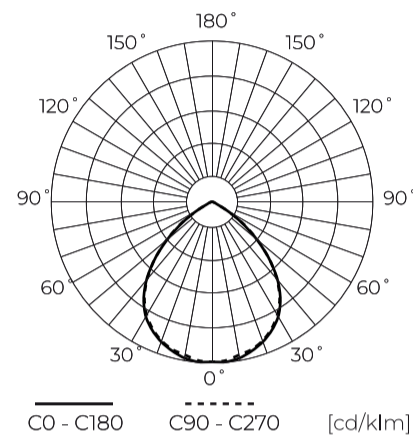

Lichtverdeling