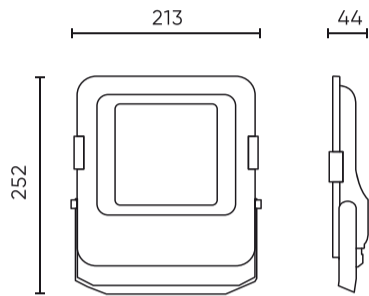

LED line PRIME

Symbol: 200319

EAN: 5905378200319

**FLOODLIGHT 4000K 50W 7000lm 90°
IP66 PRIME**

Technisch tekenen