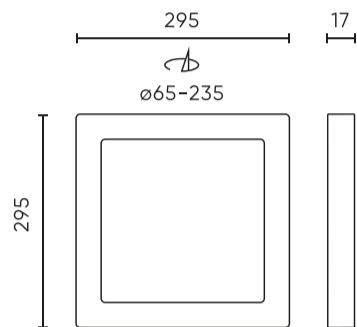

Parameter	Waarde
Voedingsspanningsfrequentie	50/60Hz
Stralingshoek	120
Diodetype	SMD2835
Aantal diodes	168
Vermogensfactor PF	≥0,9
Aantal aan/uit-cycli	15000
Opwarmtijd lamp tot 60%	1
Bedrijfstemperatuur	-20÷40
Installatiemethode	3in1 opbouw, inbouw, pendel
Grootte van het montagegat	65-240
Lengte	295 mm
Breedte	295 mm
Hoogte	17 mm
Weegschaal	0,74 kg

LED line LITE

Symbol: 210134

EAN: 5905378210134

**Downlight EASY FLEX 3CCT(3K/4K/5K)  
18/21/24W 2000lm vierkant IP20 zwart  
LITE**

**Technisch tekenen**

**Lichtverdeling**

**Extra productfoto's**

**Logistieke gegevens**

**Individuele verpakking**

Breedte	330 mm
Hoogte	31 mm
Lengte	300 mm
Weegschaal	0,94 kg

**Bulkverpakkingen**

Hoeveelheid	10
Breedte	350 mm
Hoogte	315 mm
Lengte	335 mm
Weegschaal	9,4 kg

**Europallet**

Hoeveelheid	300
Hoogte	1,8 m
Hoeveelheid: Europallet	30
Weegschaal	310 kg