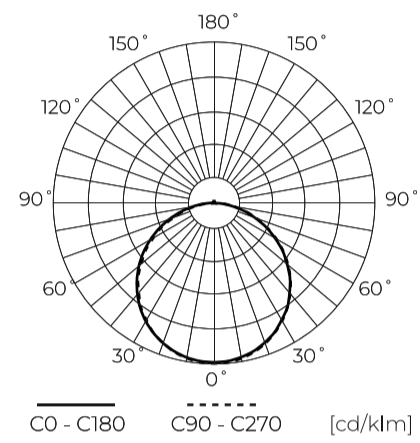

**Technische gegevens**

Parameter	Waarde
Energie-efficiëntieklasse 2019/2015	E
Garantie	3
Stroom	<ul style="list-style-type: none"> <li>• 18 W</li> <li>• 21 W</li> <li>• 24 W</li> </ul>
Spanning	<ul style="list-style-type: none"> <li>• 220-240 V AC</li> </ul>
Lichtkleurtemperatuur	<ul style="list-style-type: none"> <li>• 3000 K</li> <li>• 4000 K</li> <li>• 5000 K</li> </ul>
Lichte kleur	CCT
Kleurweergave-index Ra	80
Dichtheidsklasse	IP20
IK-beschermingsklasse	05
Elektrische beschermingsklasse	II
Lichtopbrengst	83
Totale lichtstroom	2000
Behoudfactor van de lichtstroom	96
Houdbaarheid L70B50	30 000 h
MacAdam's stappen	≤6

Parameter	Waarde
Voedingsspanningsfrequentie	50/60Hz
Stralingshoek	120
Diodetype	SMD2835
Aantal diodes	168
Vermogensfactor PF	≥0,9
Aantal aan/uit-cycli	15000
Opwarmtijd lamp tot 60%	1
Bedrijfstemperatuur	-20÷40
Installatiemethode	3in1 opbouw, inbouw, pendel
Grootte van het montagegat	65-240
Lengte	295 mm
Breedte	295 mm
Hoogte	17 mm
Weegschaal	0,74 kg

LED line LITE

Symbol: 210134

EAN: 5905378210134

**Downlight EASY FLEX 3CCT(3K/4K/5K)  
18/21/24W 2000lm vierkant IP20 zwart  
LITE**

**Technisch tekenen**

**Lichtverdeling**

**Extra productfoto's**

**Logistieke gegevens**

**Individuele verpakking**

Breedte	330 mm
Hoogte	31 mm
Lengte	300 mm
Weegschaal	0,94 kg

**Bulkverpakkingen**

Hoeveelheid	10
Breedte	350 mm
Hoogte	315 mm
Lengte	335 mm
Weegschaal	9,4 kg

**Europallet**

Hoeveelheid	300
Hoogte	1,8 m
Hoeveelheid: Europallet	30
Weegschaal	310 kg