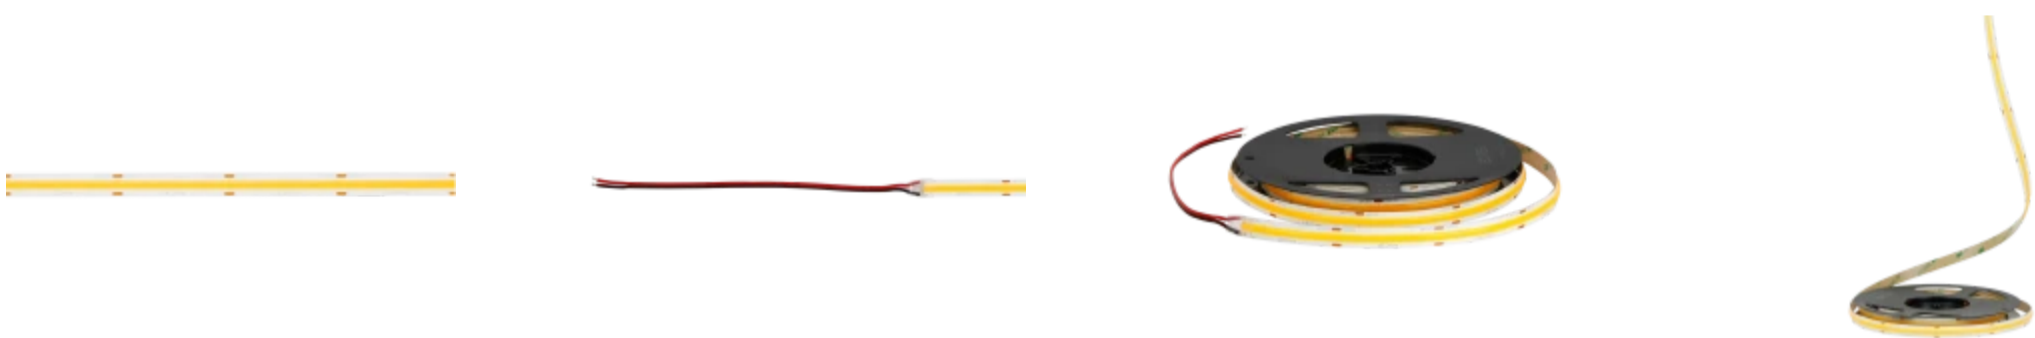

LED line PRIME

Symbol: 210974

EAN: 5905378210974

**LED-strip 480 COB 24V 3000K 18W IP20  
10mm 5m 1800lm/m PRIME**

LED 480 COB 24V 3000K 18W LED-lijn PRIME is een moderne lichtoplossing die hoge lichtprestaties levert van 1800 lm met een laag energieverbruik. Lichtkleur bij 3000 K straalt warm, aangenaam licht uit, ideaal voor het creëren van een sfeer in elk interieur. Dankzij het gebruik van COB-technologie wordt de tape gekenmerkt door een uitstekende kleurweergavecoëfficiënt van 90 Ra, waardoor getrouwe kleurweergave mogelijk is.

LED line PRIME

Symbol: 210974

EAN: 5905378210974

**LED-strip 480 COB 24V 3000K 18W IP20  
10mm 5m 1800lm/m PRIME**

**Technisch tekenen**

**Lichtverdeling**

**Extra productfoto's**

**Logistieke gegevens**

**Individuele verpakking**

Hoeveelheid	5 m
Weegschaal	0,149 kg

**Bulkverpakkingen**

Hoeveelheid	40
Breedte	320 mm
Hoogte	180 mm
Lengte	360 mm
Weegschaal	6,62 kg

**Europallet**

---

LED line PRIME

Symbol: 210974

EAN: 5905378210974

**LED-strip 480 COB 24V 3000K 18W IP20  
10mm 5m 1800lm/m PRIME**

---

Voorbeeldimplementatie