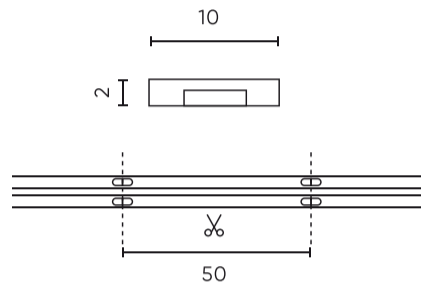

**Technische gegevens**

Parameter	Waarde
Energie-efficiëntieklasse 2019/2015	F
Garantie	5
Stroom	• 18 W / m
Spanning	• 24 V DC
Lichtkleurtemperatuur	• 3000 K
Lichte kleur	Wit
Kleurweergave-index Ra	90
Dichtheidsklasse	IP20
Snijgedeelte	5 cm
Lichtopbrengst	100
Behoudfactor van de lichtstroom	96
Houdbaarheid L70B50	50 000 h
L80B* - verschil B10-B50 ≈ 1 % (volgens LightingEurope) - verwaarloosbaar	35000 h
Duurzaamheidsfactor	0.9
Dimfunctie	PWM
MacAdam's stappen	≤3

Parameter	Waarde
Kabellengte	200 mm
Totale lichtstroom (meter)	1800
Stroom (meter)	0,75
Stralingshoek	180
Diodetype	COB
Aantal diodes	2400
Compatibel dimmertype	PWM
Laminaat (kleur)	Wit
Aantal diodes (meter)	480
Soort plakband	3M 300 LSE
Bedrijfstemperatuur	-30 ÷ 45
Voor toepassingen	Binnen in de kamers
Lengte	5000 mm
Breedte	10 mm
Hoogte	2
Weegschaal	0,119 kg

LED line PRIME

Symbol: 210974

EAN: 5905378210974

**LED-strip 480 COB 24V 3000K 18W IP20  
10mm 5m 1800lm/m PRIME**

**Technisch tekenen**

**Lichtverdeling**

**Extra productfoto's**

**Logistieke gegevens**

**Individuele verpakking**

Hoeveelheid	5 m
Weegschaal	0,149 kg

**Bulkverpakkingen**

Hoeveelheid	40
Breedte	320 mm
Hoogte	180 mm
Lengte	360 mm
Weegschaal	6,62 kg

**Europallet**

---

LED line PRIME

Symbol: 210974