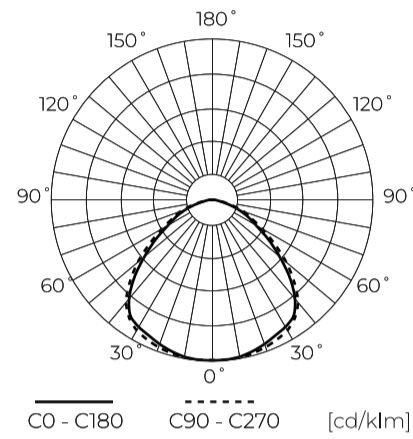

LED line LITE

Symbol: 244766

EAN: 5901583244766

**LED-lamp GU10 6500K 7W 600lm 230V
120 ° PC LITE**

Technisch tekenen

Lichtverdeling