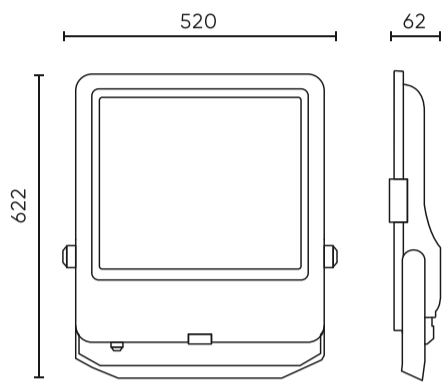

LED line PRIME

Symbol: 200418

EAN: 5905378200418

**FLOODLIGHT 4000K 600W 84000lm T3
IP66 PRIME**

Technisch tekenen

Lichtverdeling

Extra productfoto's