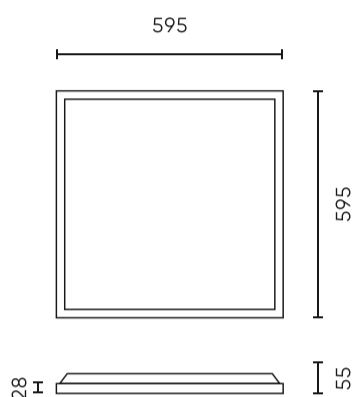

LED line PRIME

Symbol: 205819

EAN: 5905378205819

**Backlit Paneel 4000K 34W 4760lm IP20
60x60cm wit PRIME**

Technisch tekenen