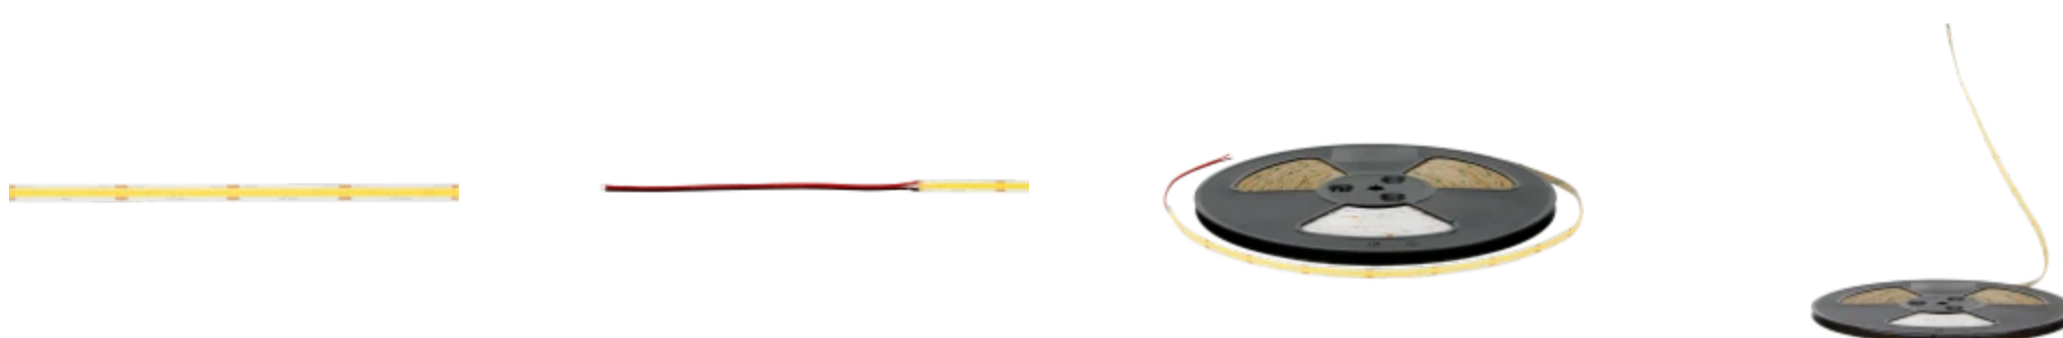

LED line PRIME

Symbol: 210929

EAN: 5905378210929

**LED tape 320 COB 24V 3000K 8W IP20
8mm 30m 800lm/m PRIME**

De LED tape 320 COB 24V 3000K 8W 30m PRIME is een innovatieve verlichting die opvalt voor uitstekende prestaties kwaliteit en hoge prestaties. Het gebruik van COB-technologie zorgt voor een gelijkmatige verdeling van warm wit licht (3000K) met een lichtefficiëntie van 100 lm/W. Het product heeft een rollengte van 30 m en een nominaal vermogen van 8 W/m, waardoor het uiterst veelzijdig is.

Parameter	Waarde
Kabellengte	200 mm
Totale lichtstroom (meter)	800
Stroom (meter)	0,33
Stralingshoek	180
Diodetype	COB
Aantal diodes	1600
Compatibel dimmertype	PWM
Laminaat (kleur)	Wit
Aantal diodes (meter)	320
Soort plakband	3M 300 LSE
Bedrijfstemperatuur	-30÷45
Voor toepassingen	Binnen in de kamers
Lengte	30000 mm
Breedte	8 mm
Hoogte	2 mm
Weegschaal	0,493 kg

LED line PRIME

Symbol: 210929

EAN: 5905378210929

**LED tape 320 COB 24V 3000K 8W IP20
8mm 30m 800lm/m PRIME**

Technisch tekenen

Lichtverdeling

Extra productfoto's

Logistieke gegevens

LED line PRIME

Symbol: 210929

EAN: 5905378210929

**LED tape 320 COB 24V 3000K 8W IP20
8mm 30m 800lm/m PRIME**

Voorbeeldimplementatie