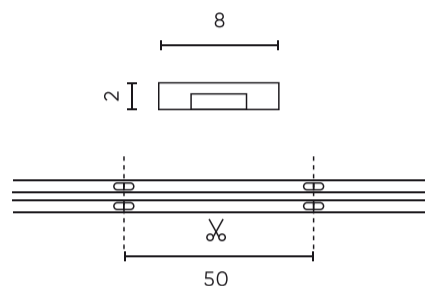

LED line PRIME

Symbol: 210929

EAN: 5905378210929

**LED tape 320 COB 24V 3000K 8W IP20
8mm 30m 800lm/m PRIME**

Technisch tekenen