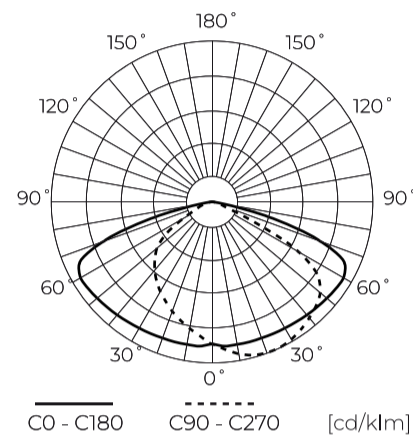

Lichtverdeling