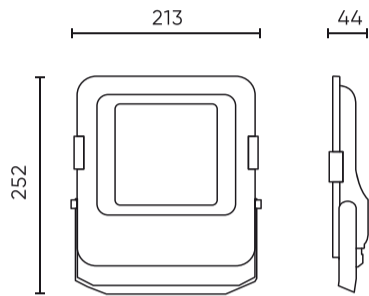

LED line PRIME

Symbol: 202559

EAN: 5905378202559

**FLOODLIGHT 4000K 30W 4200lm T3
IP66 PRIME**

Technisch tekenen