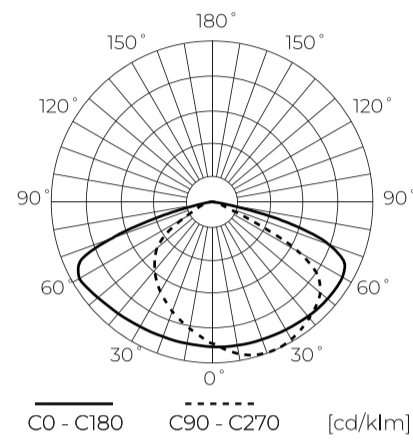

Lichtverdeling