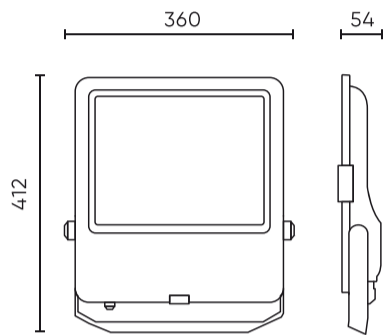

LED line PRIME

Symbol: 202627

EAN: 5905378202627

**FLOODLIGHT 4000K 150W 21000lm T3
IP66 PRIME**

Technisch tekenen