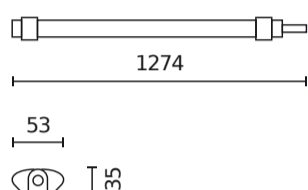

Parameter	Waarde
Kleurweergave-index CRI	80
Stralingshoek	120
Duurzaamheid	20 000 h
Vermogensfactor PF	0,95
Aantal aan/uit-cycli	15000
Opwarmtijd lamp tot 60%	1
Bedrijfstemperatuur	-20÷40
Lengte	1237
Breedte	53
Hoogte	35
Weegschaal	0,33 kg
Materiaal (behuizing)	Polycarbonaat
Materiaal (lampenkap)	Polystyreen

LED line LITE

Symbol: 211605-II

EAN: 5905378220096

**Hermetische armatuur LINIX 4000K  
36W 4320lm IP65 120cm grijs LITE**

**Technisch tekenen**

**Lichtverdeling**

**Extra productfoto's**

**Logistieke gegevens**

**Individuele verpakking**

Hoeveelheid	
Breedte	51 mm
Hoogte	25 mm
Lengte	1275 mm
Weegschaal	0,33 kg

**Bulkverpakkingen**

Hoeveelheid	30
Breedte	275 mm
Hoogte	230 mm
Lengte	1280 mm
Weegschaal	9,9 kg

**Europallet**

Hoeveelheid	360
Hoogte	1900 mm
Hoeveelheid in laag	12
Aantal lagen	1
Hoeveelheid: Europallet	12
Weegschaal	140 kg

LED line LITE

Symbol: 211605-II

EAN: 5905378220096

**Hermetische armatuur LINIX 4000K  
36W 4320lm IP65 120cm grijs LITE**