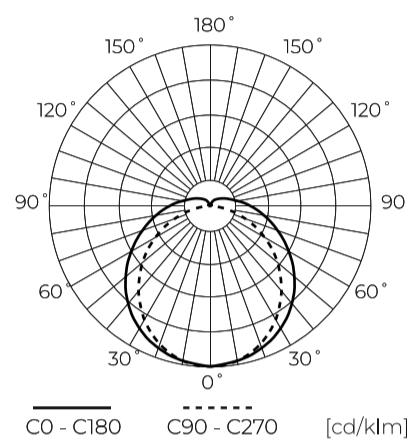

LED line LITE

Symbol: 211605-II

EAN: 5905378220096

**Hermetische armatuur LINIX 4000K
36W 4320lm IP65 120cm grijs LITE**

Technisch tekenen

Lichtverdeling