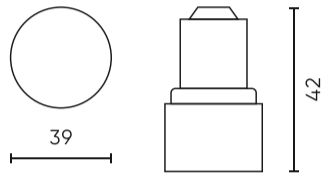

Technische gegevens

Parameter	Waarde
Spanning	• 220-240 V AC
Voor toepassingen	Binnen in de kamers
Hoogte	55

Parameter	Waarde
Diameter	34
Weegschaal	13

LED line LITE

Symbol: 246272

EAN: 5901583246272

Lampadapter B22 naar GU10

Technisch tekenen

Lichtverdeling

Extra productfoto's

Logistieke gegevens

Individuele verpakking

Hoeveelheid	1
Breedte	45 mm
Hoogte	87 mm
Lengte	45 mm
Weegschaal	0,05 kg

Bulkverpakkingen

Hoeveelheid	200
Breedte	610 mm
Hoogte	235 mm
Lengte	160 mm
Volume	0,022 m3
Weegschaal	10 kg
Reacties	

Europallet

Hoeveelheid	13500
Hoogte	1880 mm
Hoeveelheid in laag	1400
Aantal lagen	8
Hoeveelheid: Europallet	11200
Weegschaal	392 kg

LED line LITE

Symbol: 246272

EAN: 5901583246272

Lampadapter B22 naar GU10