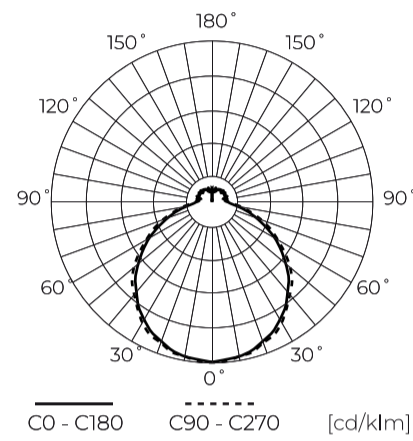

Lichtverdeling