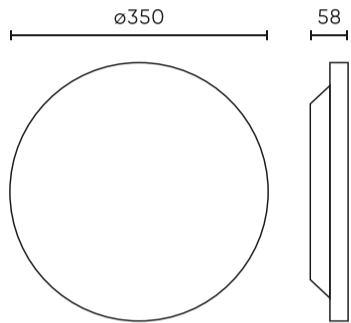

LED line LITE

Symbol: 201392

EAN: 5905378201392

Plafonlamp 3000K 18W 1450lm rond IP44 wit LITE

Technisch tekenen