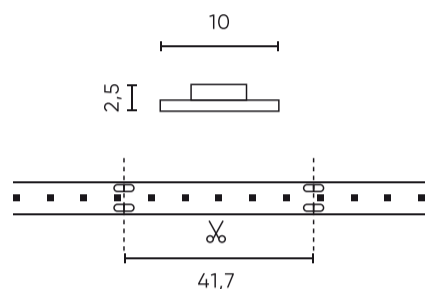

Parameter	Waarde
Kabellengte	200 mm
Totale lichtstroom (meter)	2800
Stroom (meter)	0,73
Stralingshoek	120
Diodetype	SMD
Aantal diodes	960
Compatibel dimmertype	PWM
Laminaat (kleur)	Wit
Aantal diodes (meter)	192
Soort plakband	3M 300 LSE
Bedrijfstemperatuur	-25÷45
Voor toepassingen	Binnen in de kamers
Lengte	5000 mm
Breedte	10 mm
Hoogte	2,5

LED line PRIME

Symbol: 479976

EAN: 5907777479976

**LED-strip 960/5m SMD 24V 4000K
17,5W IP20 10mm 5m 2800lm/m PRIME**

Technisch tekenen

Lichtverdeling

Extra productfoto's

Logistieke gegevens

Individuele verpakking

Hoeveelheid	5 m
Breedte	153 mm
Hoogte	15 mm
Lengte	153 mm
Weegschaal	0,15 kg
Reacties	

Bulkverpakkingen

Hoeveelheid	40
Breedte	320 mm
Hoogte	180 mm
Lengte	360 mm
Volume	0,020 m3
Weegschaal	6,34 kg
Reacties	

Europallet

Hoeveelheid	12000 m
Hoogte	1800 mm
Hoeveelheid in laag	240
Aantal lagen	10
Hoeveelheid: Europallet	2400
Weegschaal	405,4 kg

LED line PRIME

Symbol: 479976

EAN: 5907777479976

**LED-strip 960/5m SMD 24V 4000K
17,5W IP20 10mm 5m 2800lm/m PRIME**