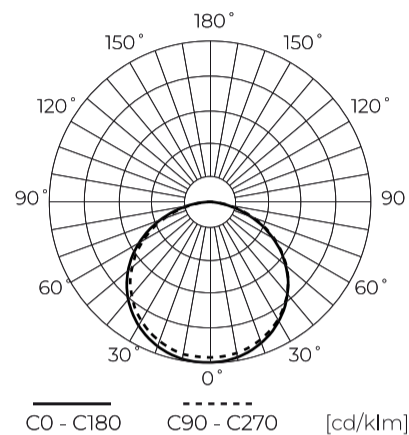

Technische gegevens

Parameter	Waarde
Energie-efficiëntieklasse 2019/2015	D
Garantie	5
Stroom	• 17.5 W / m
Spanning	• 24 V DC
Lichtkleurtemperatuur	• 4000 K
Lichte kleur	Wit
Kleurweergave-index Ra	80
Dichtheidsklasse	IP20
Lichtopbrengst	160
Behoudfactor van de lichtstroom	96
Houdbaarheid L70B50	50 000 h
L80B* – verschil B10–B50 ≈ 1 % (volgens LightingEurope) – verwaarloosbaar	35000 h
Duurzaamheidsfactor	0.9
Dimfunctie	PWM
MacAdam's stappen	≤3

Parameter	Waarde
Kabellengte	200 mm
Totale lichtstroom (meter)	2800
Stroom (meter)	0,73
Stralingshoek	120
Diodetype	SMD
Aantal diodes	960
Compatibel dimmertype	PWM
Laminaat (kleur)	Wit
Aantal diodes (meter)	192
Soort plakband	3M 300 LSE
Bedrijfstemperatuur	-25÷45
Voor toepassingen	Binnen in de kamers
Lengte	5000 mm
Breedte	10 mm
Hoogte	2,5

LED line PRIME

Symbol: 479976

EAN: 5907777479976

**LED-strip 960/5m SMD 24V 4000K
17,5W IP20 10mm 5m 2800lm/m PRIME**

Technisch tekenen

Lichtverdeling

Extra productfoto's

Logistieke gegevens

Europallet

Hoeveelheid	12000 m
Hoogte	1800 mm
Hoeveelheid in laag	240
Aantal lagen	10
Hoeveelheid: Europallet	2400
Weegschaal	405,4 kg

LED line PRIME

Symbol: 479976

EAN: 5907777479976

**LED-strip 960/5m SMD 24V 4000K
17,5W IP20 10mm 5m 2800lm/m PRIME**