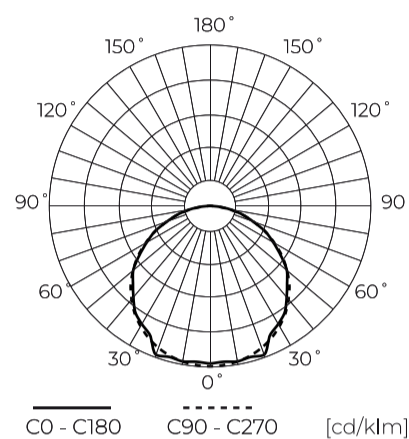

Technische gegevens

Parameter	Waarde
Energie-efficiëntieklasse 2019/2015	G
Garantie	5
Stroom	• 4.8 W / m
Spanning	• 12 V DC
Lichtkleurtemperatuur	• 6500 K
Lichte kleur	Wit
Kleurweergave-index Ra	80
Dichtheidsklasse	IP20
Snijgedeelte	5 cm
Lichtopbrengst	83
Behoudfactor van de lichtstroom	96
Houdbaarheid L70B50	50 000 h
L80B* - verschil B10-B50 ≈ 1 % (volgens LightingEurope) - verwaarloosbaar	35000 h
Duurzaamheidsfactor	0.9
Dimfunctie	PWM
MacAdam's stappen	≤3
Totale lichtstroom (meter)	400

Parameter	Waarde
Stroom (meter)	0,4
Stralingshoek	120
Diodetype	SMD3528
Compatibel dimmertype	PWM
Laminaat (kleur)	Wit
Aantal diodes (meter)	60
Soort plakband	3M 300 LSE
Duurzaamheid	100 000 h
Aantal aan/uit-cycli	50000
Opwarmtijd lamp tot 60%	1
Bedrijfstemperatuur	-20÷45
Voor toepassingen	Binnen in de kamers
Lengte	5000 mm
Breedte	8 mm
Hoogte	2,5
Weegschaal	0,074 kg

LED line PRIME

Symbol: 240188

EAN: 5901583240188

**LED-strip 300/5m SMD 12V 6500K 4.8W
IP20 8mm 5m 480lm/m PRIME**

Technisch tekenen

Lichtverdeling

Extra productfoto's

Logistieke gegevens

Europallet

Hoeveelheid	12000 m
Hoogte	1800 mm
Hoeveelheid in laag	240
Aantal lagen	10
Hoeveelheid: Europallet	2400
Weegschaal	300 kg

LED line PRIME

Symbol: 240188

EAN: 5901583240188

**LED-strip 300/5m SMD 12V 6500K 4.8W
IP20 8mm 5m 480lm/m PRIME**