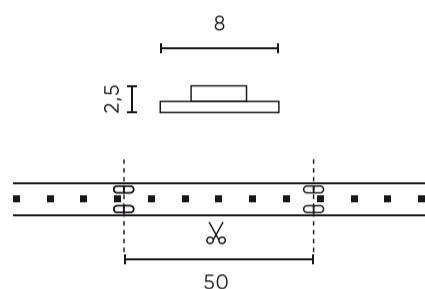

Parameter	Waarde
Stroom (meter)	0,4
Stralingshoek	120
Diodetype	SMD3528
Compatibel dimmertype	PWM
Laminaat (kleur)	Wit
Aantal diodes (meter)	60
Soort plakband	3M 300 LSE
Duurzaamheid	100 000 h
Aantal aan/uit-cycli	50000
Opwarmtijd lamp tot 60%	1
Bedrijfstemperatuur	-20÷45
Voor toepassingen	Binnen in de kamers
Lengte	5000 mm
Breedte	8 mm
Hoogte	2,5
Weegschaal	0,074 kg

LED line PRIME

Symbol: 240188

EAN: 5901583240188

**LED-strip 300/5m SMD 12V 6500K 4.8W
IP20 8mm 5m 480lm/m PRIME**

Technisch tekenen

Lichtverdeling

Extra productfoto's

Logistieke gegevens

Individuele verpakking

Hoeveelheid	5 m
Breedte	153 mm
Hoogte	15 mm
Lengte	153 mm
Weegschaal	0,103 kg
Reacties	

Bulkverpakkingen

Hoeveelheid	40
Breedte	320 mm
Hoogte	180 mm
Lengte	360 mm
Volume	0,020 m ³
Weegschaal	4,74 kg
Reacties	

Europallet

Hoeveelheid	12000 m
Hoogte	1800 mm
Hoeveelheid in laag	240
Aantal lagen	10
Hoeveelheid: Europallet	2400
Weegschaal	300 kg

LED line PRIME

Symbol: 240188

EAN: 5901583240188

**LED-strip 300/5m SMD 12V 6500K 4.8W
IP20 8mm 5m 480lm/m PRIME**