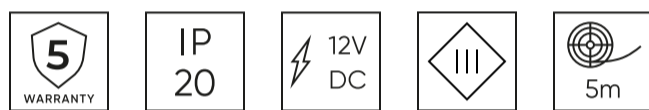

LED line PRIME

Symbol: 240188

EAN: 5901583240188

**LED-strip 300/5m SMD 12V 6500K 4.8W
IP20 8mm 5m 480lm/m PRIME**

LED strip 300 SMD 12V 6500K 4.8W door LED lijn PRIME is een moderne lichtbron met uitzonderlijke prestaties en duurzaamheid. Het biedt helder wit licht met 6500K kleurtemperatuur dankzij SMD3528 diodes. De voedingsspanning van 12V DC en de mogelijkheid om samen te werken met de MWM dimmer maken een nauwkeurige regeling van de verlichtingsintensiteit mogelijk.

Technische gegevens

Parameter	Waarde
Energie-efficiëntieklasse 2019/2015	G
Garantie	5
Stroom	• 4.8 W / m
Spanning	• 12 V DC
Lichtkleurtemperatuur	• 6500 K
Lichte kleur	Wit
Kleurweergave-index Ra	80
Dichtheidsklasse	IP20
Snijgedeelte	5 cm
Lichtopbrengst	83
Behoudfactor van de lichtstroom	96
Houdbaarheid L70B50	50 000 h
L80B* - verschil B10-B50 ≈ 1 % (volgens LightingEurope) - verwaarloosbaar	35000 h
Duurzaamheidsfactor	0.9
Dimfunctie	PWM
MacAdam's stappen	≤3
Totale lichtstroom (meter)	400

Parameter	Waarde
Stroom (meter)	0,4
Stralingshoek	120
Diodetype	SMD3528
Compatibel dimmertype	PWM
Laminaat (kleur)	Wit
Aantal diodes (meter)	60
Soort plakband	3M 300 LSE
Duurzaamheid	100 000 h
Aantal aan/uit-cycli	50000
Opwarmtijd lamp tot 60%	1
Bedrijfstemperatuur	-20÷45
Voor toepassingen	Binnen in de kamers
Lengte	5000 mm
Breedte	8 mm
Hoogte	2,5
Weegschaal	0,074 kg