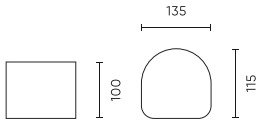

LED line LITE

Symbol: 475527

EAN: 5907777475527

**Buiten wandlamp LED 2x3W 3000K
IP54 wit CILINDER LITE**

Technisch tekenen