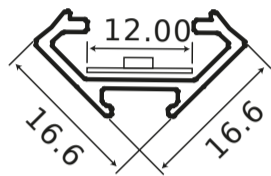

LED line PRIME

Symbol: 203648

EAN: 5905378203648

Hoekprofiel aluminium zilver 2m - PRIME set

Technisch tekenen