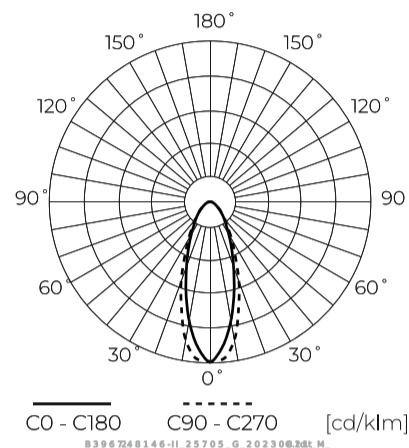

LED line PRIME

Symbol: 248146-II

EAN: 5905378201972

**LED-lamp MR11 4000K 3W 330lm 10-14V
AC/DC 38° GU5.3 Keramiek PRIME**

Technisch tekenen

Lichtverdeling