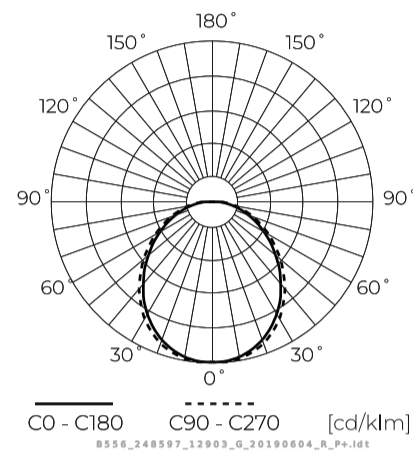

Technische gegevens

Parameter	Waarde
Energie-efficiëntieklasse 2019/2015	D
Garantie	5
Stroom	• 7 W
Spanning	• 170-250 V AC
Lichtkleurtemperatuur	• 2700 K
Lichte kleur	Wit
Kleurweergave-index Ra	80
Dichtheidsklasse	IP20
Lichtopbrengst	142
Totale lichtstroom	1000 lm
Behoudfactor van de lichtstroom	96
Houdbaarheid L70B50	30 000 h

Parameter	Waarde
Duurzaamheidsfactor	0.9
MacAdam's stappen	≤6
Voedingsspanningsfrequentie	50/60Hz
Stralingshoek	120 °
Diodetype	SMD2835
Vermogensfactor PF	0,5
Aantal aan/uit-cycli	50000
Opwarmtijd lamp tot 60%	1
Voor toepassingen	Binnen in de kamers
Hoogte	55 mm
Materiaal (behuizing)	Keramiek

LED line PRIME

Symbol: 247613-II

EAN: 5905378201484

**LED-lamp GU10 2700K 7W 1000lm 230V
120 ° PRIME Keramiek**

Technisch tekenen

Lichtverdeling

Extra productfoto's

Logistieke gegevens

Europallet

Hoeveelheid	4800
Hoogte	1,90 m
Hoeveelheid in laag	2000
Aantal lagen	3
Hoeveelheid: Europallet	48
Weegschaal	445 kg

LED line PRIME

Symbol: 247613-II

EAN: 5905378201484

**LED-lamp GU10 2700K 7W 1000lm 230V
120 ° PRIME Keramiek**