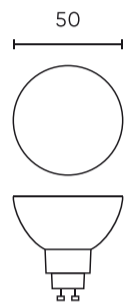

LED line PRIME

Symbol: 247613-II

EAN: 5905378201484

**LED-lamp GU10 2700K 7W 1000lm 230V
120 ° PRIME Keramiek**

Technisch tekenen