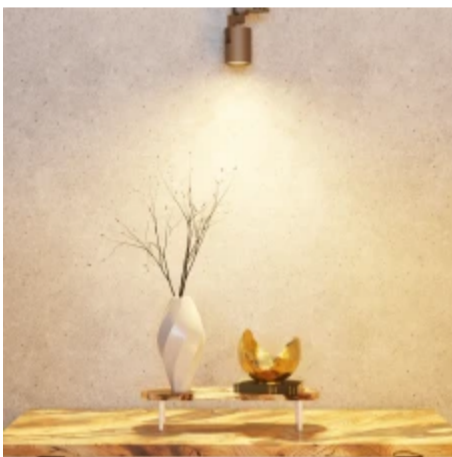

Extra productfoto's