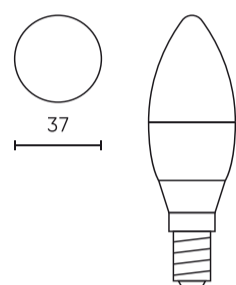

LED line PRIME

Symbol: 209688

EAN: 5905378209688

**LED-lamp E14 3000K 9W 1170lm 230V
220 ° C37 DIM Keramische prime**

Technisch tekenen