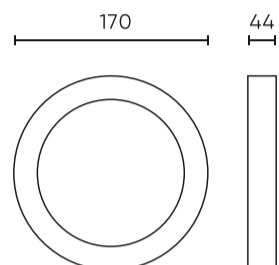

LED line LITE

Symbol: 200937

EAN: 5905378200937

Downlight MOLLY Frame rond voor oppervlaktemontage 18W wit LITE

Het ronde frame voor de Downlight MOLLY 18W LED-lijn LITE is een solide oplossing voor moderne ruimtes. Gemaakt van duurzaam polycarbonaat, biedt een esthetische afwerking en hoge weerstand tegen schade. Het biedt een lampdiameter van 170 mm en een lichthoek van 110°, die een uniforme lichtverdeling bevordert. Het product wordt gekenmerkt door een klasse van IP20 lekken en een garantie van 3 jaar, die de kwaliteit en betrouwbaarheid bevestigt.

Technische gegevens

Parameter	Waarde
Garantie	3
Stralingshoek	110
Hoogte	43,5

Parameter	Waarde
Diameter van de fitting	170 mm
Weegschaal	0,093 kg
Materiaal (behuizing)	Polycarbonaat

LED line LITE

Symbol: 200937

EAN: 5905378200937

Downlight MOLLY Frame rond voor oppervlaktemontage 18W wit LITE

Technisch tekenen

Lichtverdeling

Extra productfoto's

Logistieke gegevens

Individuele verpakking

Hoeveelheid	1
Breedte	175 mm
Hoogte	47 mm
Lengte	172 mm
Weegschaal	0,153 kg

Bulkverpakkingen

Hoeveelheid	60
Breedte	540 mm
Hoogte	540 mm
Lengte	540 mm
Volume	0,101 m3
Weegschaal	10,6 kg

Europallet

Hoeveelheid	1200
Hoogte	1,84 m
Hoeveelheid in laag	240
Aantal lagen	5
Hoeveelheid: Europallet	20
Weegschaal	242 kg