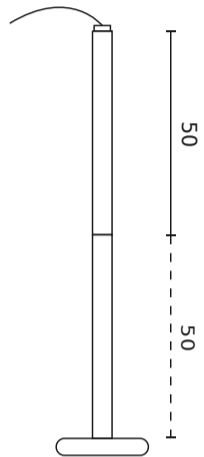

LED line LITE

Symbol: 210059

EAN: 5905378210059

**Downlight EASY FLEX Plafondbeugel
50-100cm wit LITE**

EASY FLEX plafondhouder 50-100 cm in wit is een unieke oplossing op het gebied van verlichting. Het onderscheidt zich door de hoge kwaliteit van de productie en het gebruik van innovatieve technologieën. Het minimalistische ontwerp combineert perfect met diverse interieurstukken. Het product is van IP20- en IK05-beschermingsklasse, wat zorgt voor voldoende duurzaamheid en veiligheid van het gebruik.

Technische gegevens

Parameter	Waarde
Garantie	3
Lengte	585 mm
Breedte	85 mm

Parameter	Waarde
Hoogte	85 mm
Weegschaal	0,45 kg

LED line LITE

Symbol: 210059

EAN: 5905378210059

**Downlight EASY FLEX Plafondbeugel
50-100cm wit LITE**

Technisch tekenen

Lichtverdeling

Extra productfoto's

Logistieke gegevens

Individuele verpakking

Weegschaal	0,45 kg
------------	---------

Bulkverpakkingen

Hoeveelheid	25
Breedte	450
Hoogte	450
Lengte	600
Weegschaal	12 kg

Europallet

LED line LITE

Symbol: 210059

EAN: 5905378210059

**Downlight EASY FLEX Plafondbeugel
50-100cm wit LITE**

Voorbeeldimplementatie