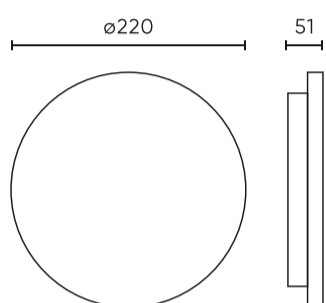

LED line PRIME

Symbol: 201118

EAN: 5905378201118

**Plafonlamp ACTON 4000K 18W 2000lm
rond IP54 wit PRIME**

Technisch tekenen