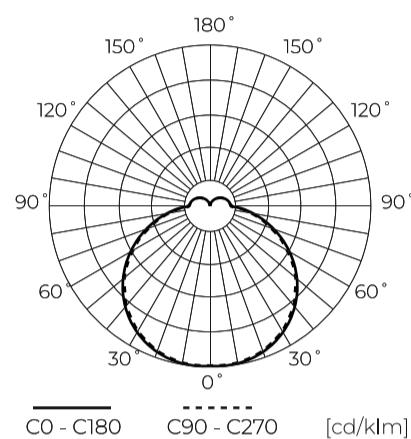

Lichtverdeling