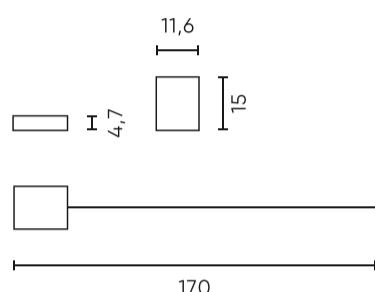

LED line PRIME

Symbol: 478368

EAN: 5907777478368

**Connector voor COB LED strips CLICK CONNECTOR dubbel 10mm 2 pins met kabel**

De COB dubbele connector 10 mm 2 PIN met LED-lijnkabel CLICK CONNECTOR is een innovatieve oplossing voor een efficiënte aansluiting van LED-banden. Het biedt gemakkelijk een solide verbinding zonder de noodzaak van soldeer. Uitgerust met een 150 mm draad, zorgt het voor flexibiliteit in de installatie en aanpassing aan verschillende regelingen. Gemaakt door het gerenommeerde LED lijn PRIME merk, het onderscheidt zich door hoge kwaliteit en duurzaamheid, waardoor het een betrouwbaar element van verlichtingssystemen.

**Technische gegevens**

Parameter	Waarde
Kabellengte	150 mm
Connectortype	L

Parameter	Waarde
PCB-breedte	10 mm
Maximale breedte van de LED-strip	10.00

LED line PRIME

Symbol: 478368

EAN: 5907777478368

**Connector voor COB LED strips CLICK  
CONNECTOR dubbel 10mm 2 pins met  
kabel**

**Technisch tekenen**

**Lichtverdeling**

**Extra productfoto's**

**Logistieke gegevens**

**Individuele verpakking**

Weegschaal	0,004 kg
------------	----------

**Bulkverpakkingen**

Hoeveelheid	100
Weegschaal	0,4 kg

**Europallet**

Hoeveelheid	3000
Hoogte	1800 mm
Hoeveelheid in laag	5
Aantal lagen	6
Hoeveelheid: Europallet	30
Weegschaal	336 kg

---

LED line PRIME

Symbol: 478368

EAN: 5907777478368

**Connector voor COB LED strips CLICK  
CONNECTOR dubbel 10mm 2 pins met  
kabel**