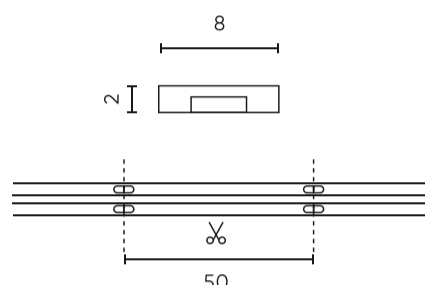

LED line PRIME

Symbol: 479754

EAN: 5907777479754

**LED 320 COB 24V 2700K 8W IP20 8mm
30m 800lm/m PRIME**

Technisch tekenen