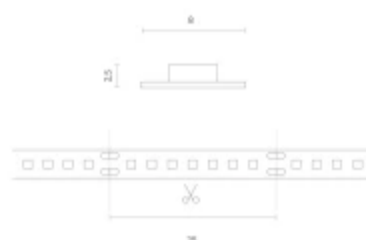

LED line PRIME

Symbol: 210967

EAN: 5905378210967

**LED-strip 600/5m SMD 12V 3000K 9.6W
IP20 8mm 5m 960lm/m PRIME**

Technisch tekenen

Lichtverdeling

Extra productfoto's