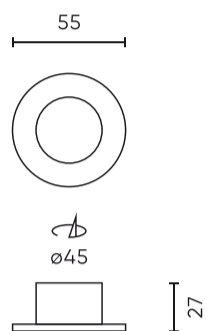

LED line PRIME

Symbol: 249297

EAN: 5901583249297

**PLAFONDLAMP waterdicht MR11 rond
IP65 zwart PRIME**

Technisch tekenen